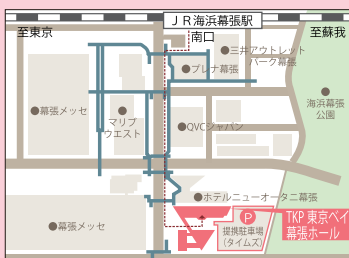

#### 自転車安全運転診断車「すまいる号」

自転車シミュレーターによる安全運転診断

#### 成田会場

成田高等学校・同附属中学校音楽部の演奏をお楽しみください。

#### JA共済相談コーナー

お気軽にお立ち寄りください

子育てママの応援サイト  
はじめママのお金のこと

気になるお金の情報メディア  
みらいのねたん

■TKP 東京ベイ幕張ホール  
千葉市美浜区ひび野 2丁目3  
JR 京葉線 海浜幕張駅 南口 徒歩 10分

■アートホテル成田  
成田市小菅 700  
JR 成田駅より無料シャトルバス有り

※イベント内容については変更となる場合があります。※会場内では運営による撮影を予定しています。各種メディアに使用される可能性がありますので、予めご了承ください。