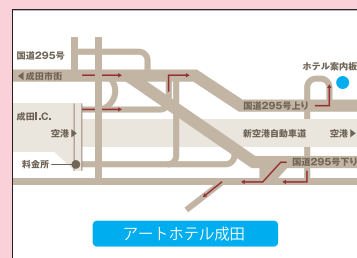

#### 成田会場

成田高等学校・同附属中学校音楽部の演奏をお楽しみください。

#### JA共済相談コーナー

お気軽にお立ち寄りください

子育てママの応援サイト  
はじめママのお金のこと

気になるお金の情報メディア  
みらいのねたん

■TKP 東京ベイ幕張ホール  
千葉市美浜区ひび野 2丁目3  
JR 京葉線 海浜幕張駅 南口 徒歩 10分

■アートホテル成田  
成田市小菅 700  
JR 成田駅より無料シャトルバス有り

※イベント内容については変更となる場合があります。※会場内では運営による撮影を予定しています。各種メディアに使用される可能性がありますので、予めご了承ください。